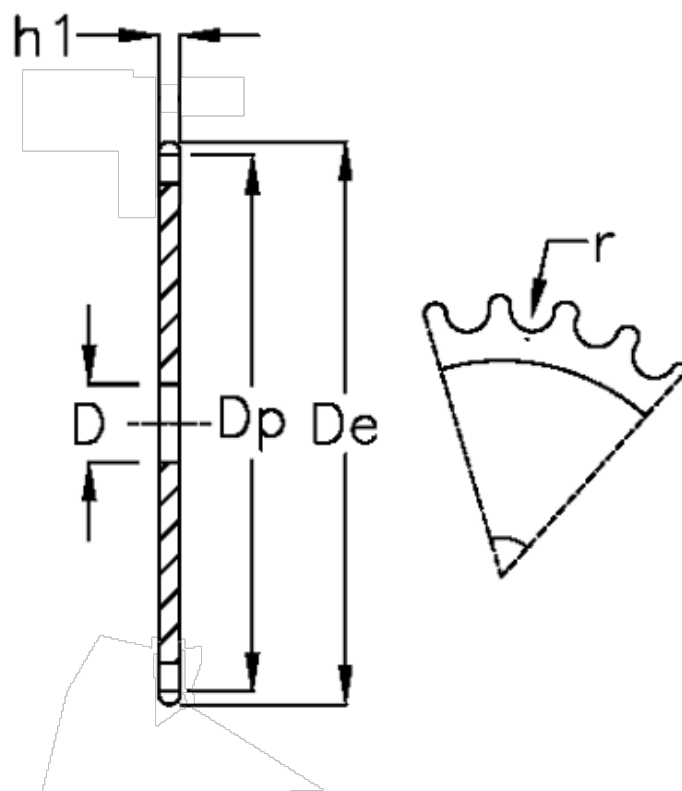

Varenummer: 616021009076
Beskrivelse: Pladehjul 20 B-1 Z=76 simplex

Mål

Antal tænder	= 76	r = 19.05
C	= 4	
D	= 30	
De	= 783.5	
Dp	= 768.32	
For kædebetegnelse	= 20 B-1	
For kæde størrelse	= 1 1/4 x 3/4	
h1	= 18.5	